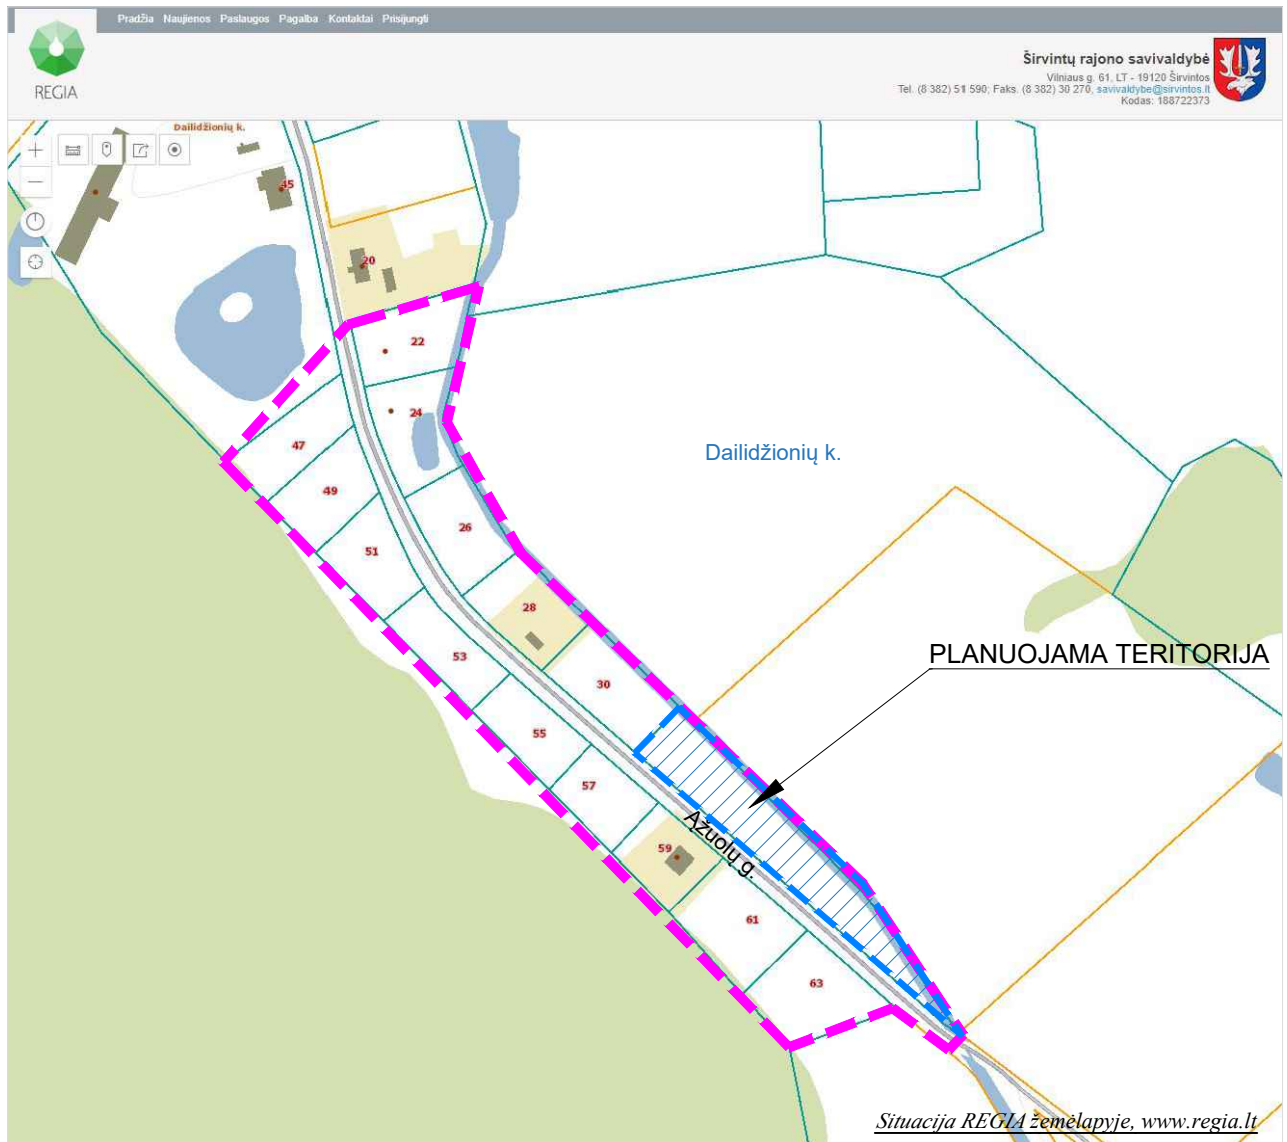

PLANUOJAMOS TERITORIJOS SITUACIJOS SCHEMA

ŽYMĖJIMAS:

Planuojama teritorija - žemės sklypas, kadastro Nr. 8940/0001:516,
Dailidžionių k., Širvintų sen., Širvintų r. sav., plotas 0,5411 ha

Nagrinėjama teritorija, plotas apie 4,5 ha