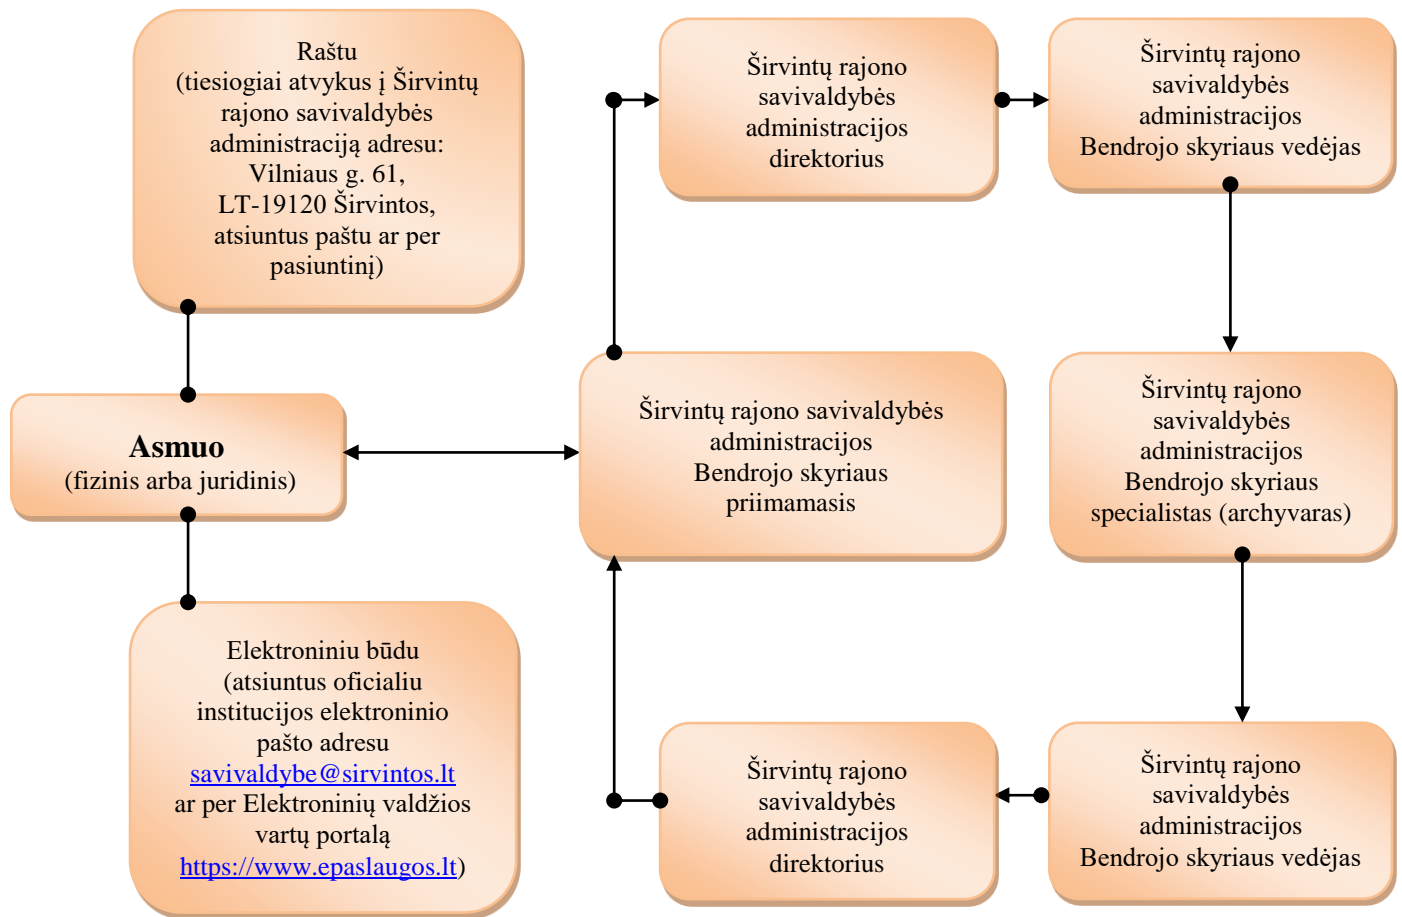

**PAŽYMOŠ APDIE DARBO STAŽĄ IR / ARBA PAJAMAS IŠDAVIMO
IŠ SAVIVALDYBĖS VEIKLOS ARCHYVO IR / ARBA LIKVIDUOTŲ JURIDINIŲ ASMENŲ
ARCHYVO VEIKSMŲ SEKOS SCHEMA***

*Paslaugą teikia Širvintų rajono savivaldybės administracijos Bendrasis skyrius

**PAŽYMOŠ APDIE DARBO STAŽĄ IR / ARBA PAJAMAS IŠDAVIMO
IŠ SAVIVALDYBĖS VEIKLOS ARCHYVO IR / ARBA LIKVIDUOTŲ JURIDINIŲ ASMENŲ
ARCHYVO VEIKSMŲ SEKOS SCHEMA****

**Paslaugą teikia Širvintų rajono savivaldybės administracijos struktūriniai teritoriniai padaliniai (seniūnijos)