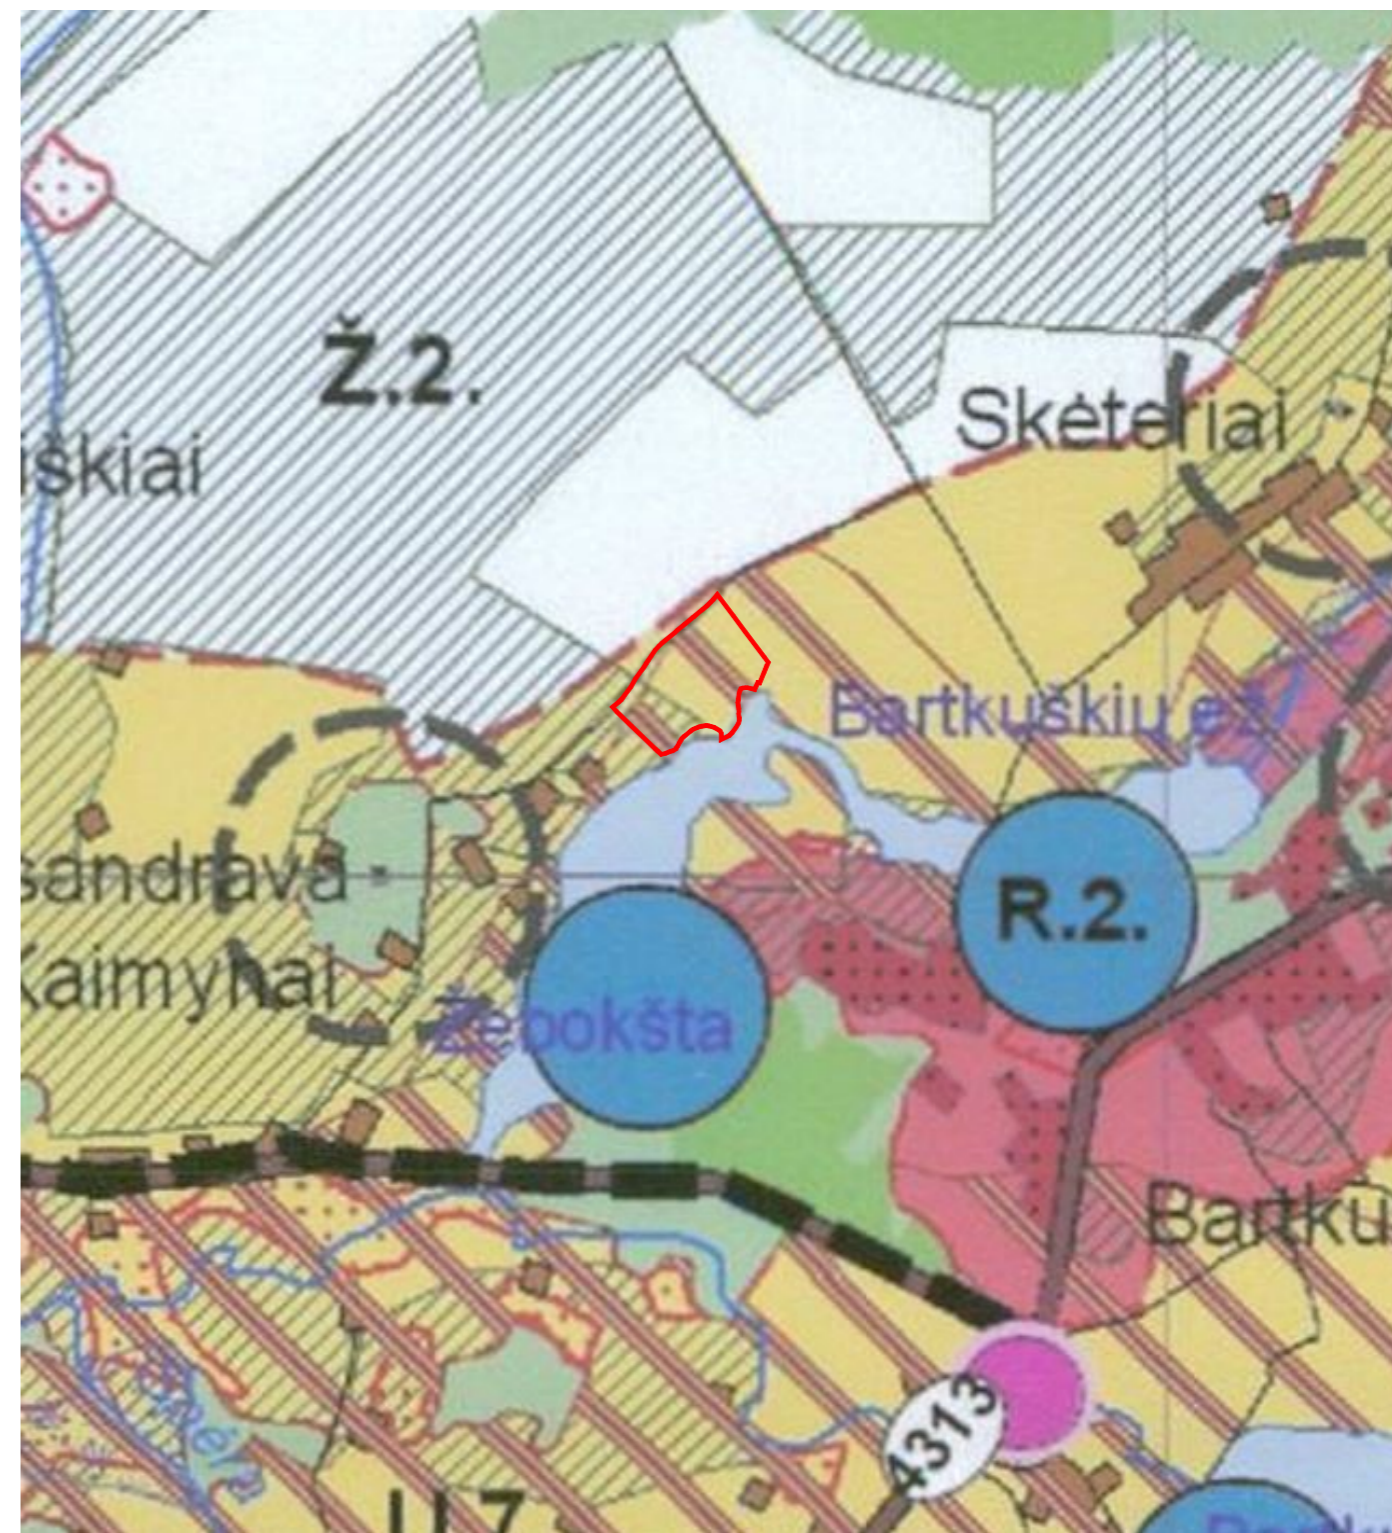

Ištrauka iš Regia.lt žemėlapis

Planuojama teritorija

Planuojamos teritorijos riba
Teritorijos plotas - apie 6,5075 ha

Ištrauka iš Širvintų rajono savivaldybės teritorijos bendrojo plano (TPD Nr. T00002871):