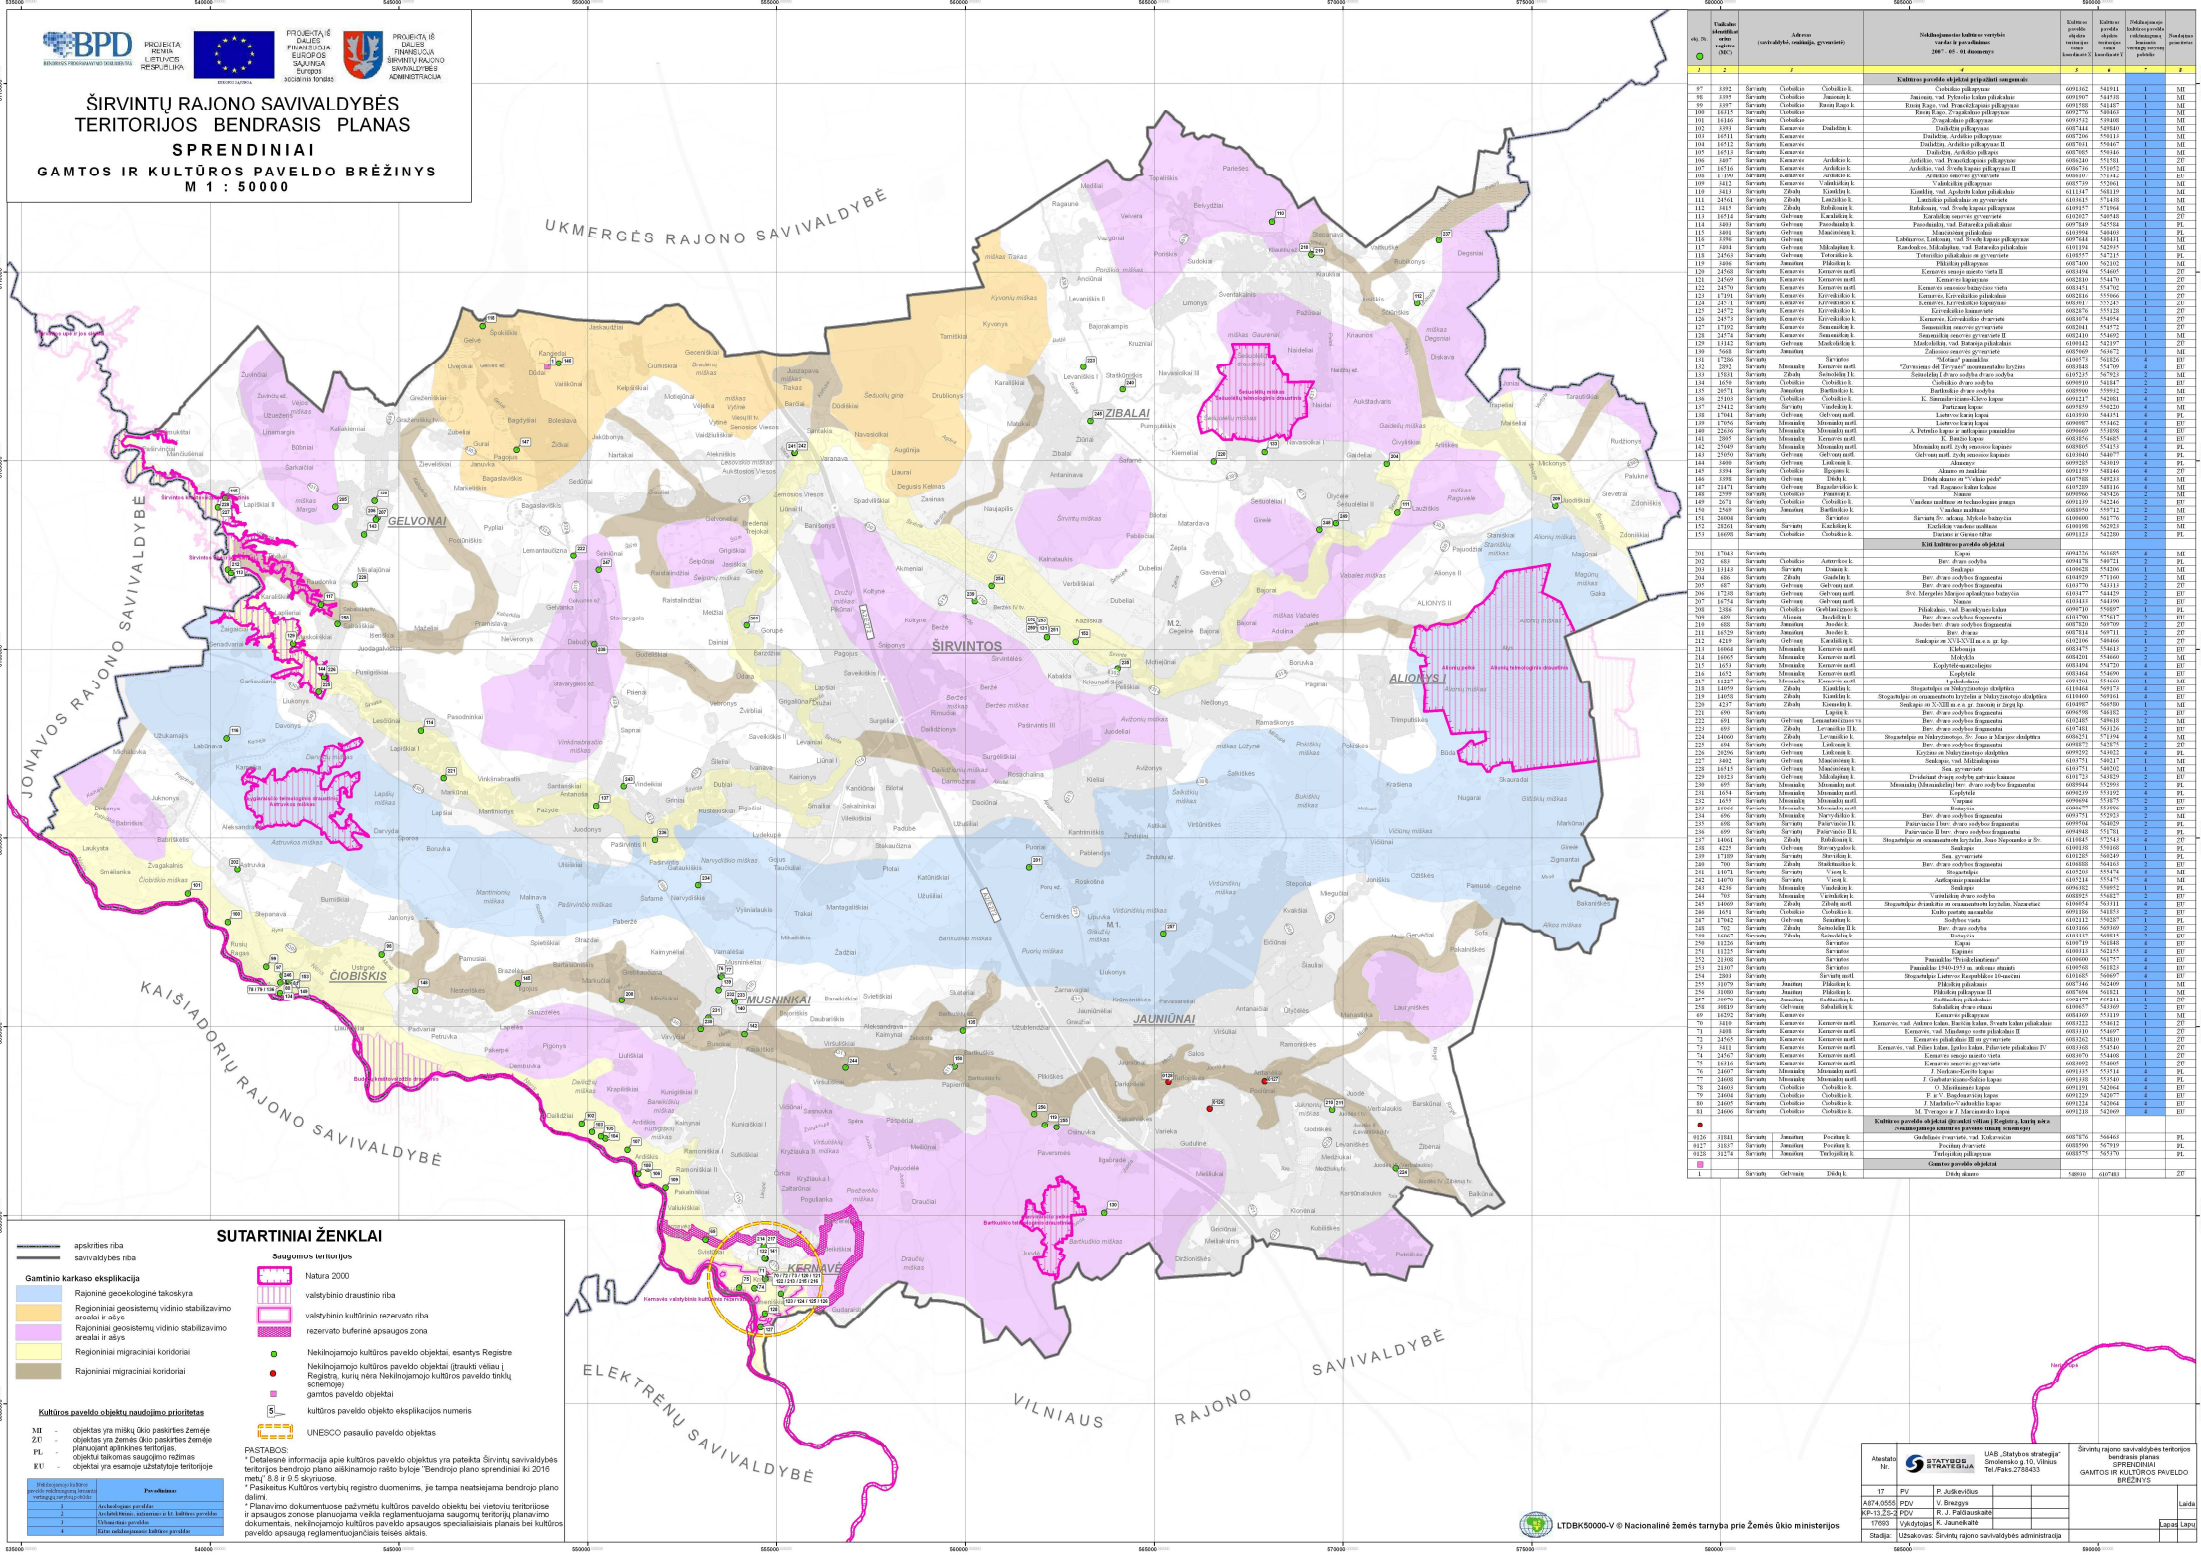

ŠIRVINTŲ RAJONO SAVIVALDYBĖS TERITORIJOS BENDRASIS PLANAS SPRENDINIAI GAMTOS IR KULTŪROS PAVELDO BRĖŽINYS M 1 : 50000

Legend table with 5 columns: symbol, title, and description. Includes sections for 'SUTARTINIAI ŽENKLAI' (agreements) and 'KULTŪROS PAVELDO OBJEKTO NAUDOJIMO PASIRIŠTĖS' (cultural heritage usage).

Main data table with 9 columns: ID, Savivaldybė, Pavardė, Adresas, Objektas, Objektas paveldas, Objektas paveldas, Objektas paveldas, Objektas paveldas. Contains 240+ rows of object data.