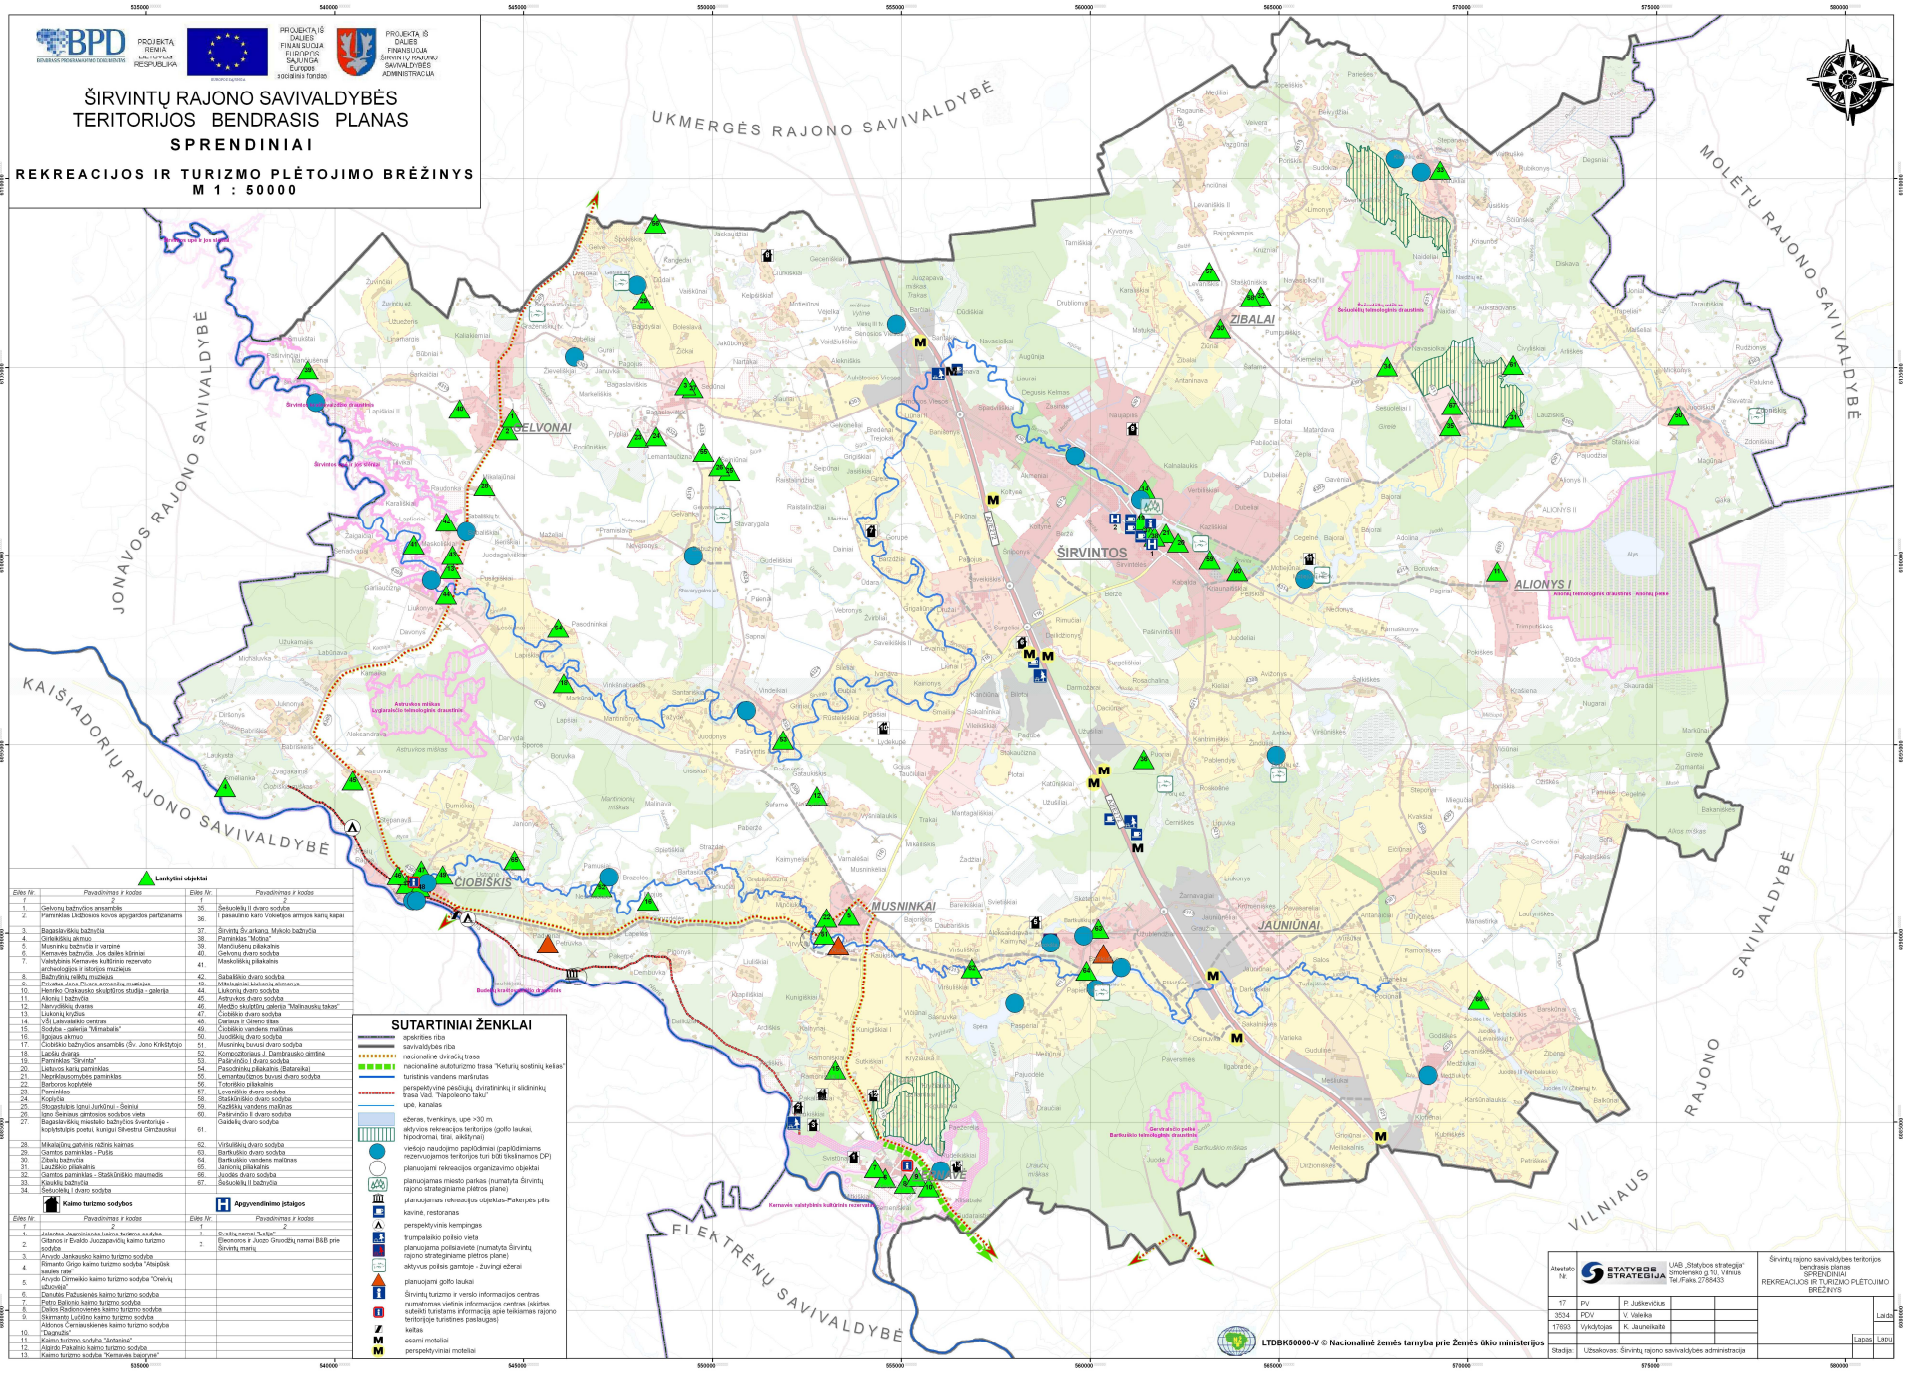

**ŠIRVINTŲ RAJONO SAVIVALDYBĖS
TERITORIJOS BENDRASIS PLANAS
SPRENDINIAI**
REKREACIJOS IR TURIZMO PLĖTOJIMO BRĖŽINYS
M 1 : 50000

	UAB "Statybos Strategija" Savivaldybės g. 10, Vilnius Tel. Nr. 2-85435	Širvintų rajono savivaldybės teritorijos bendrasis planas sprendiniai REKREACIJOS IR TURIZMO PLĖTOJIMO BRĖŽINYS
Nr. 17 3534 17683	P. Juknevičius V. Vainika K. Jankauskaitė	Lapas: _____ Iš viso: _____
Data: _____	Uždavimas: Širvintų rajono savivaldybės administracija	Lapas: _____ Iš viso: _____

LTBDR0000-V-0 Nacionalinė žemės turto ir žemės ūkio ministerija